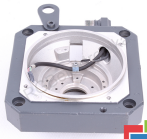

## TYLNA OBSADA SILNIKA 1FT6105-8AF71-1AG1 SIEMENS ID64577

Używany SIEMENS 1FT6105-8AF71-1AG1 COVER  
Sprzęt przetestowany i wyczyszczony.  
24 miesiące gwarancji  
Dedykowany kurier  
Wysyłka w 24h

### DANE TECHNICZNE

PRODUCENT	SIEMENS
MODEL	1FT6105-8AF71-1AG1 COVER
KATEGORIA	Obsady
WAGA [KG]	3.0

WSPARCIE DOSTĘPNE 24/7  
[+48 71 750 09 78](tel:+48717500978)

NAPISZ DO NAS  
[info@rgbelektronika.pl](mailto:info@rgbelektronika.pl)